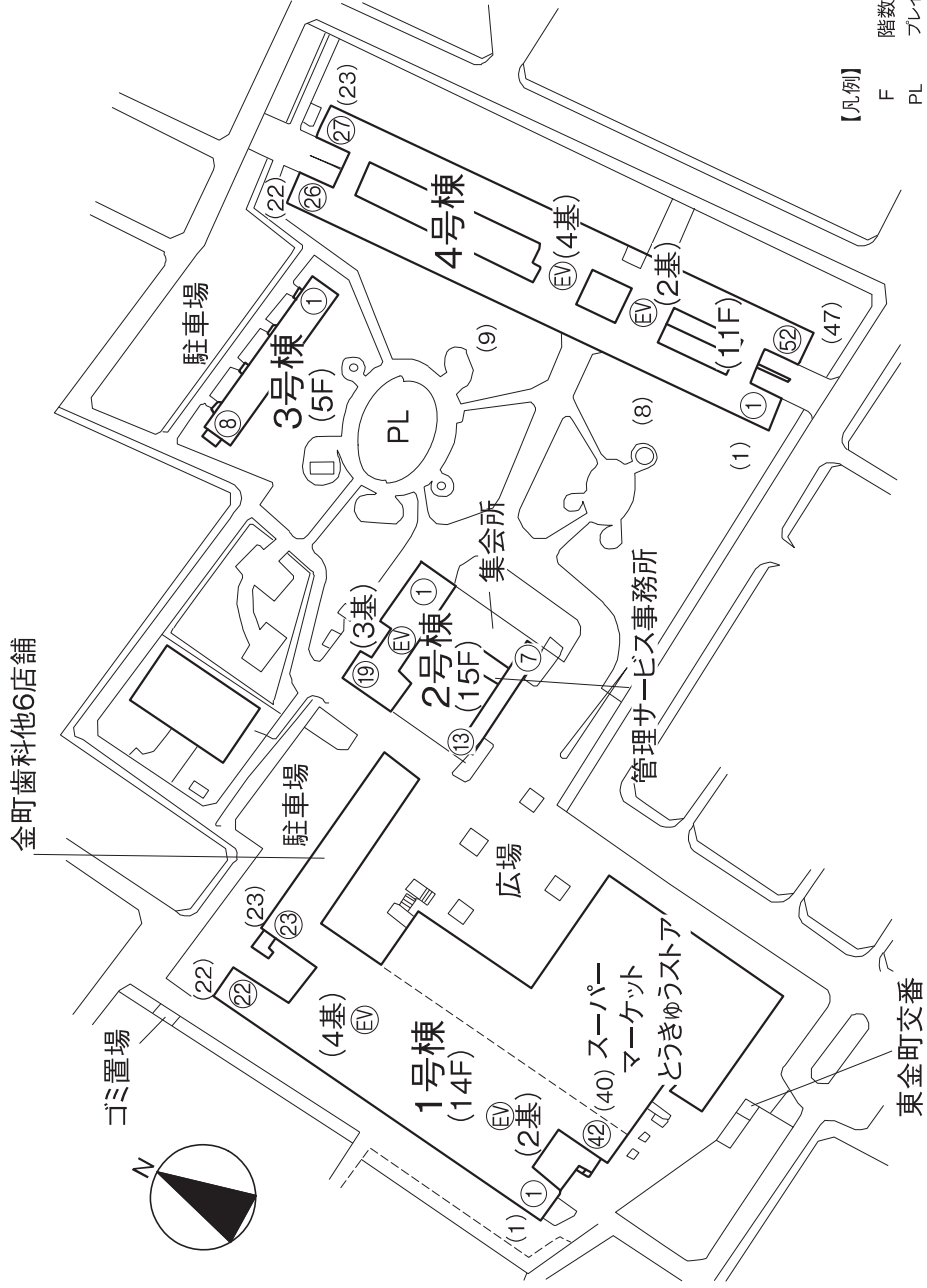

■ 配置図

【凡例】

- F 階数
- PL プレイロット

※住戸番号は、①～⑤②の順にふられています。  
 ※この配置図は、工事の関係上一部変更すること  
 があります。また配置図に記載されない細かいな  
 工作物や高低差(階段・擁壁・法面)等も  
 ございます。

- エレベーターは各階停止です。
- EVはエレベーターです。
- ( )内の数字は1階の住戸番号です。